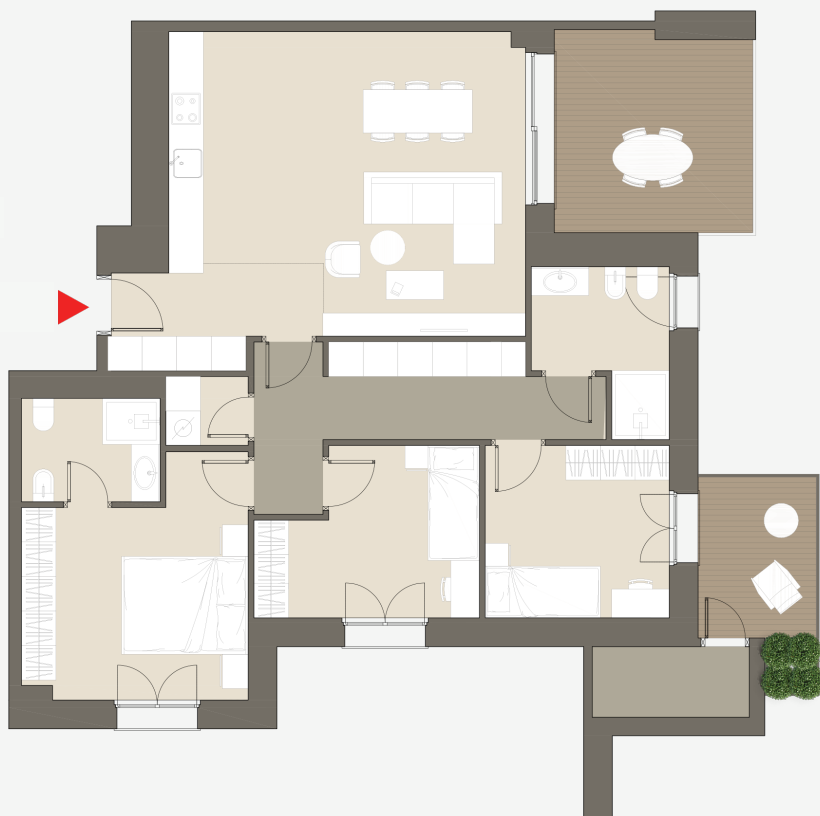

## B504 Quadrilocale

SUPERFICIE COMMERCIALE

134 m<sup>2</sup>

PIANO  
QUINTO

x2

x3

SUPERFICIE  
BALCONE  
25 m<sup>2</sup>

In fase di esecuzione la DL ha la facoltà di effettuare varianti per esigenze architettoniche, impiantistiche e strutturali.  
La planimetria non è in scala. Gli arredi sono puramente indicativi degli spazi.